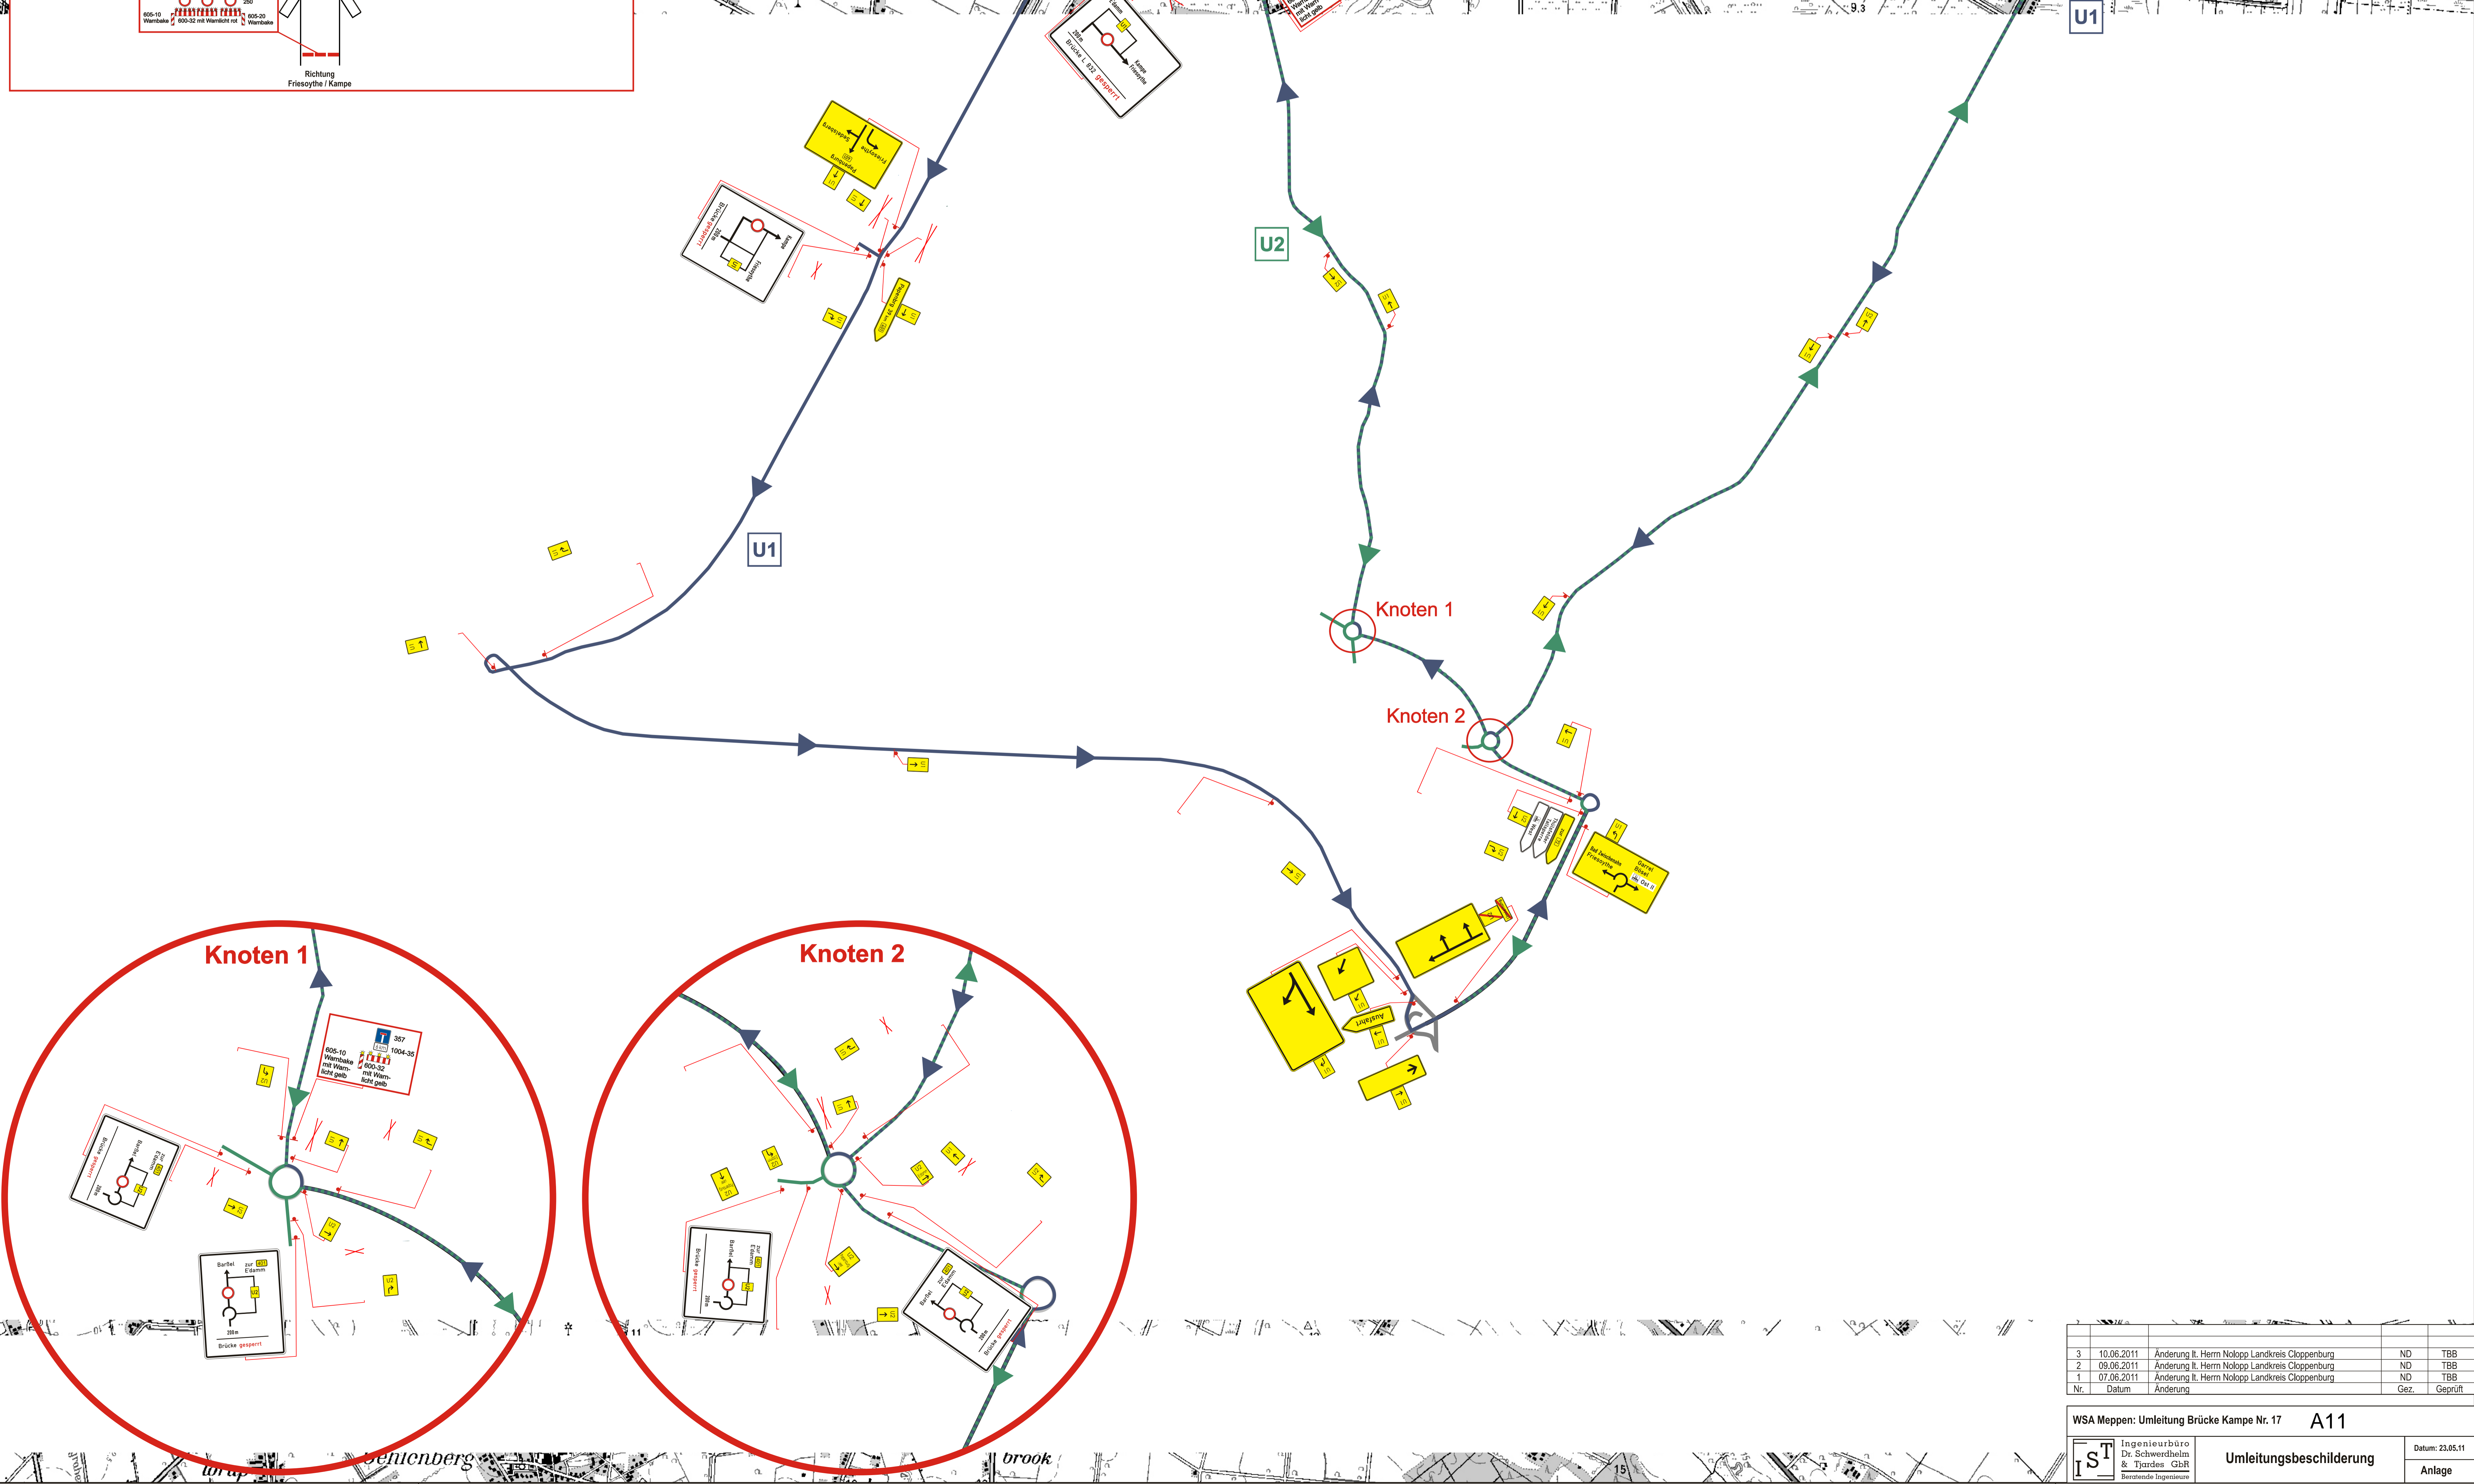

3	10.06.2011	Änderung II. Herrn Nolopp Landkreis Cloppenburg	ND	TBB
2	09.06.2011	Änderung II. Herrn Nolopp Landkreis Cloppenburg	ND	TBB
1	07.06.2011	Änderung II. Herrn Nolopp Landkreis Cloppenburg	ND	TBB
Nr.	Datum	Änderung	Gez.	Geprüft