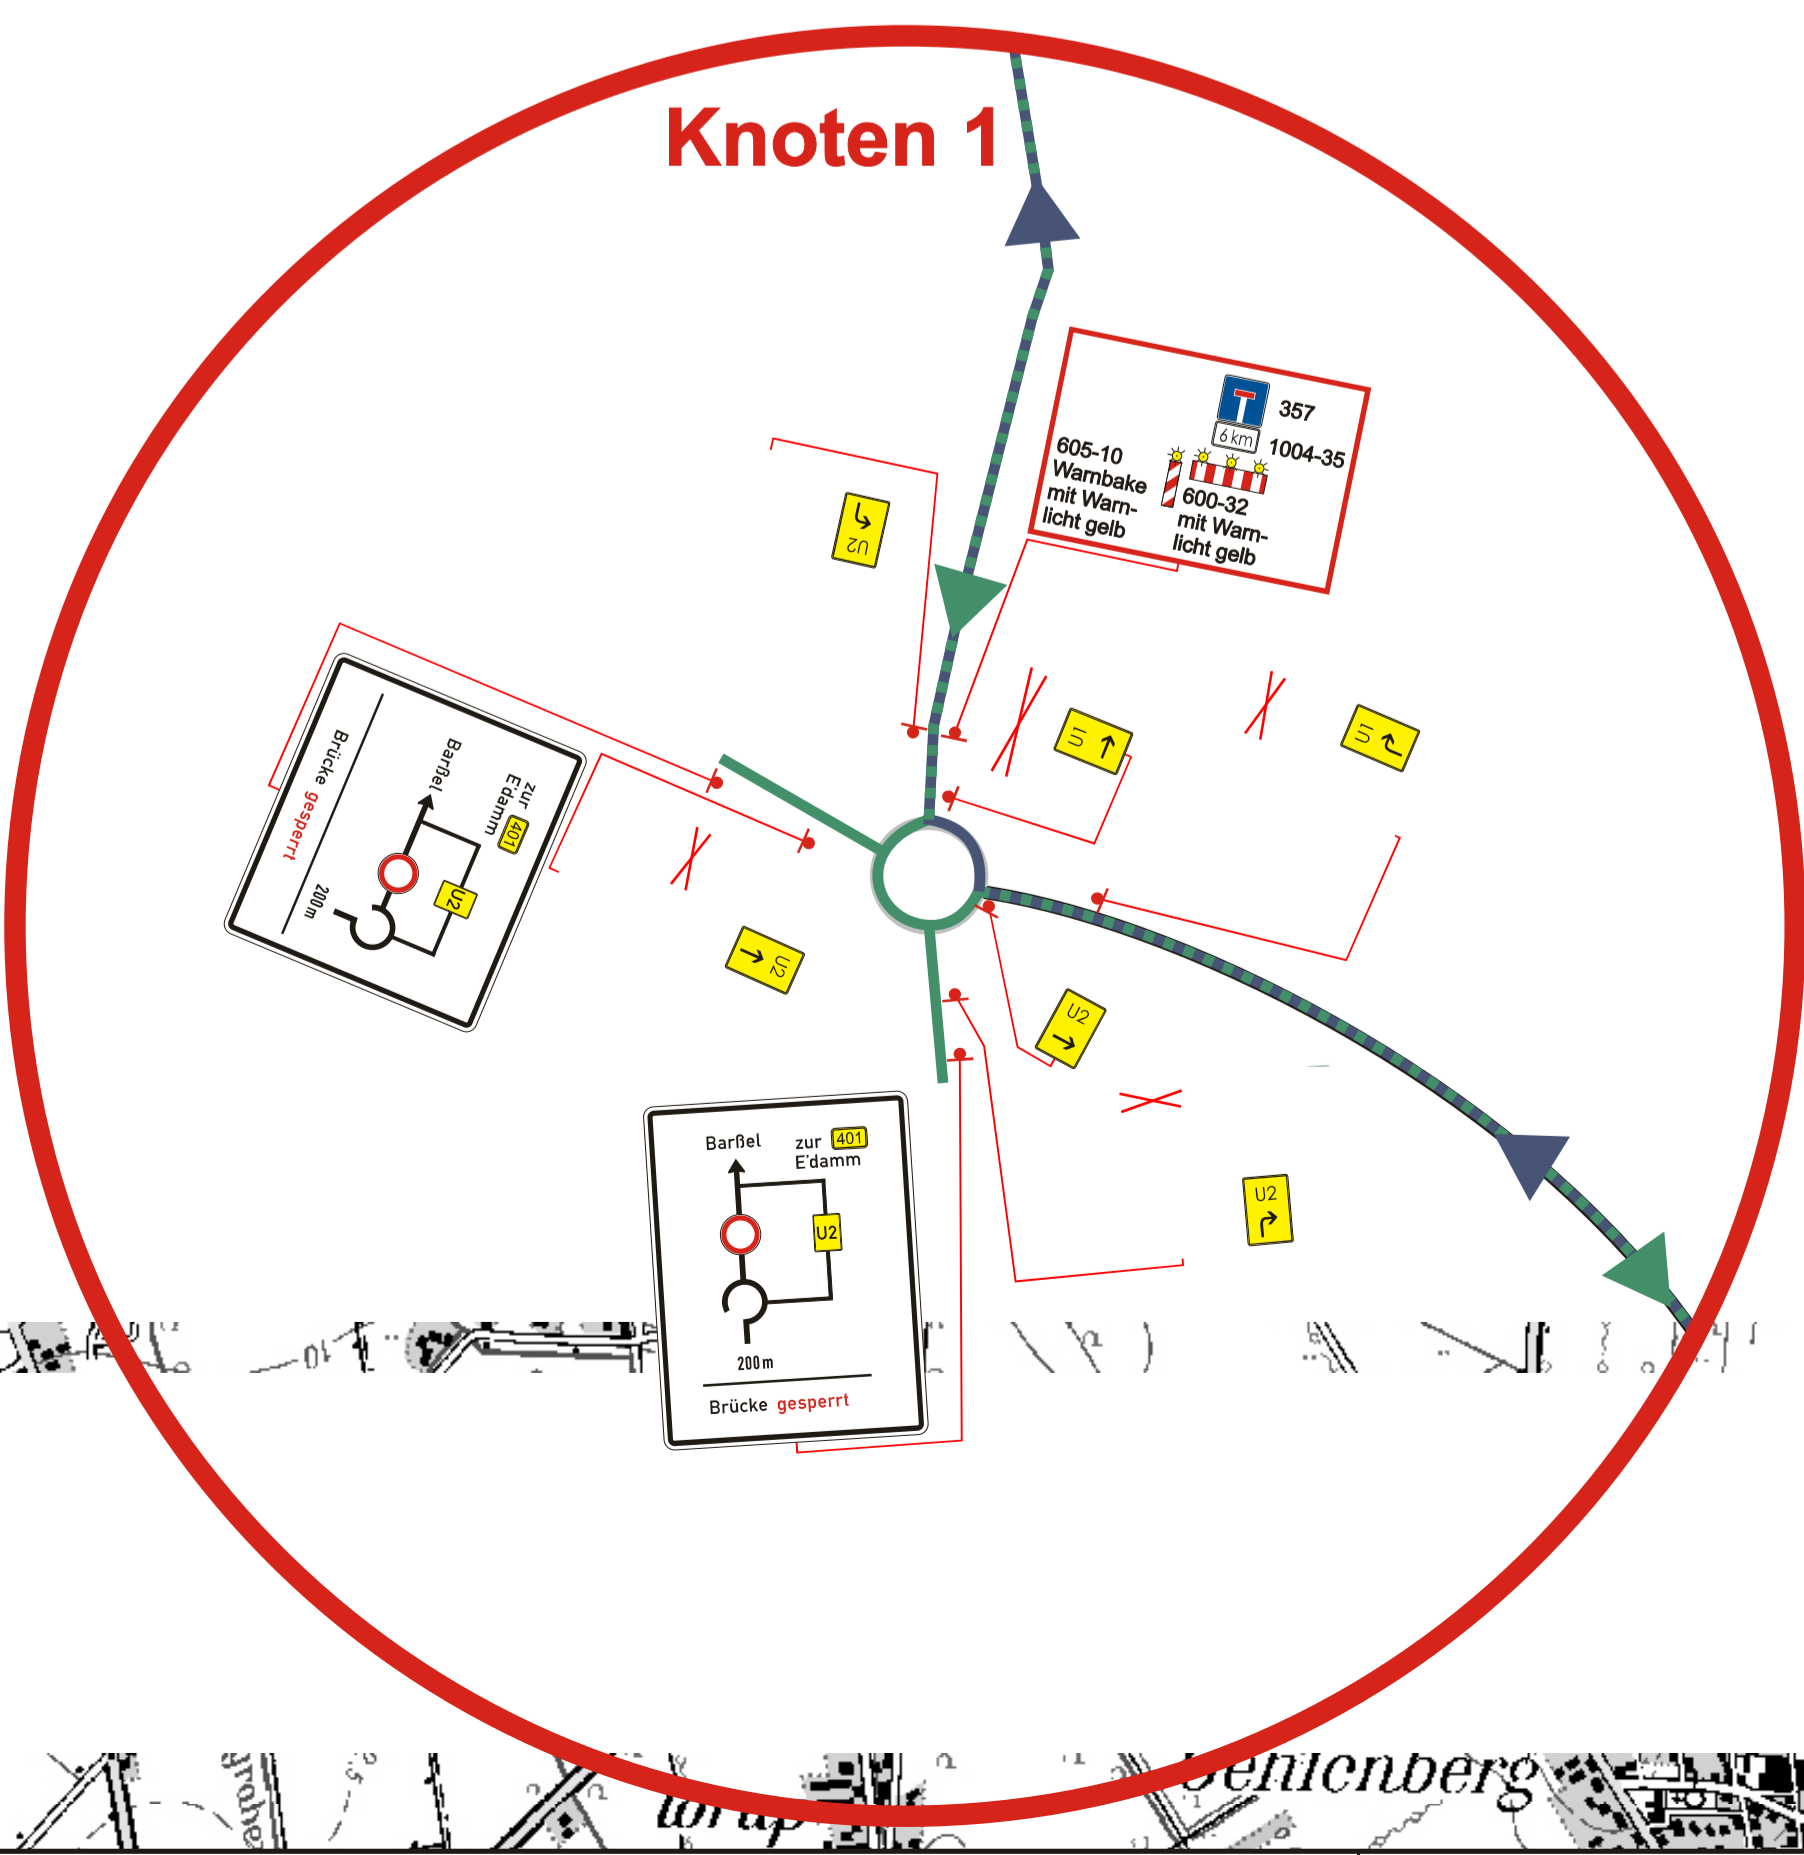

3	10.06.2011	Änderung II. Herrn Nolopp Landkreis Cloppenburg	ND	TBB
2	09.06.2011	Änderung II. Herrn Nolopp Landkreis Cloppenburg	ND	TBB
1	07.06.2011	Änderung II. Herrn Nolopp Landkreis Cloppenburg	ND	TBB
Nr.	Datum	Änderung	Gez.	Geprüft