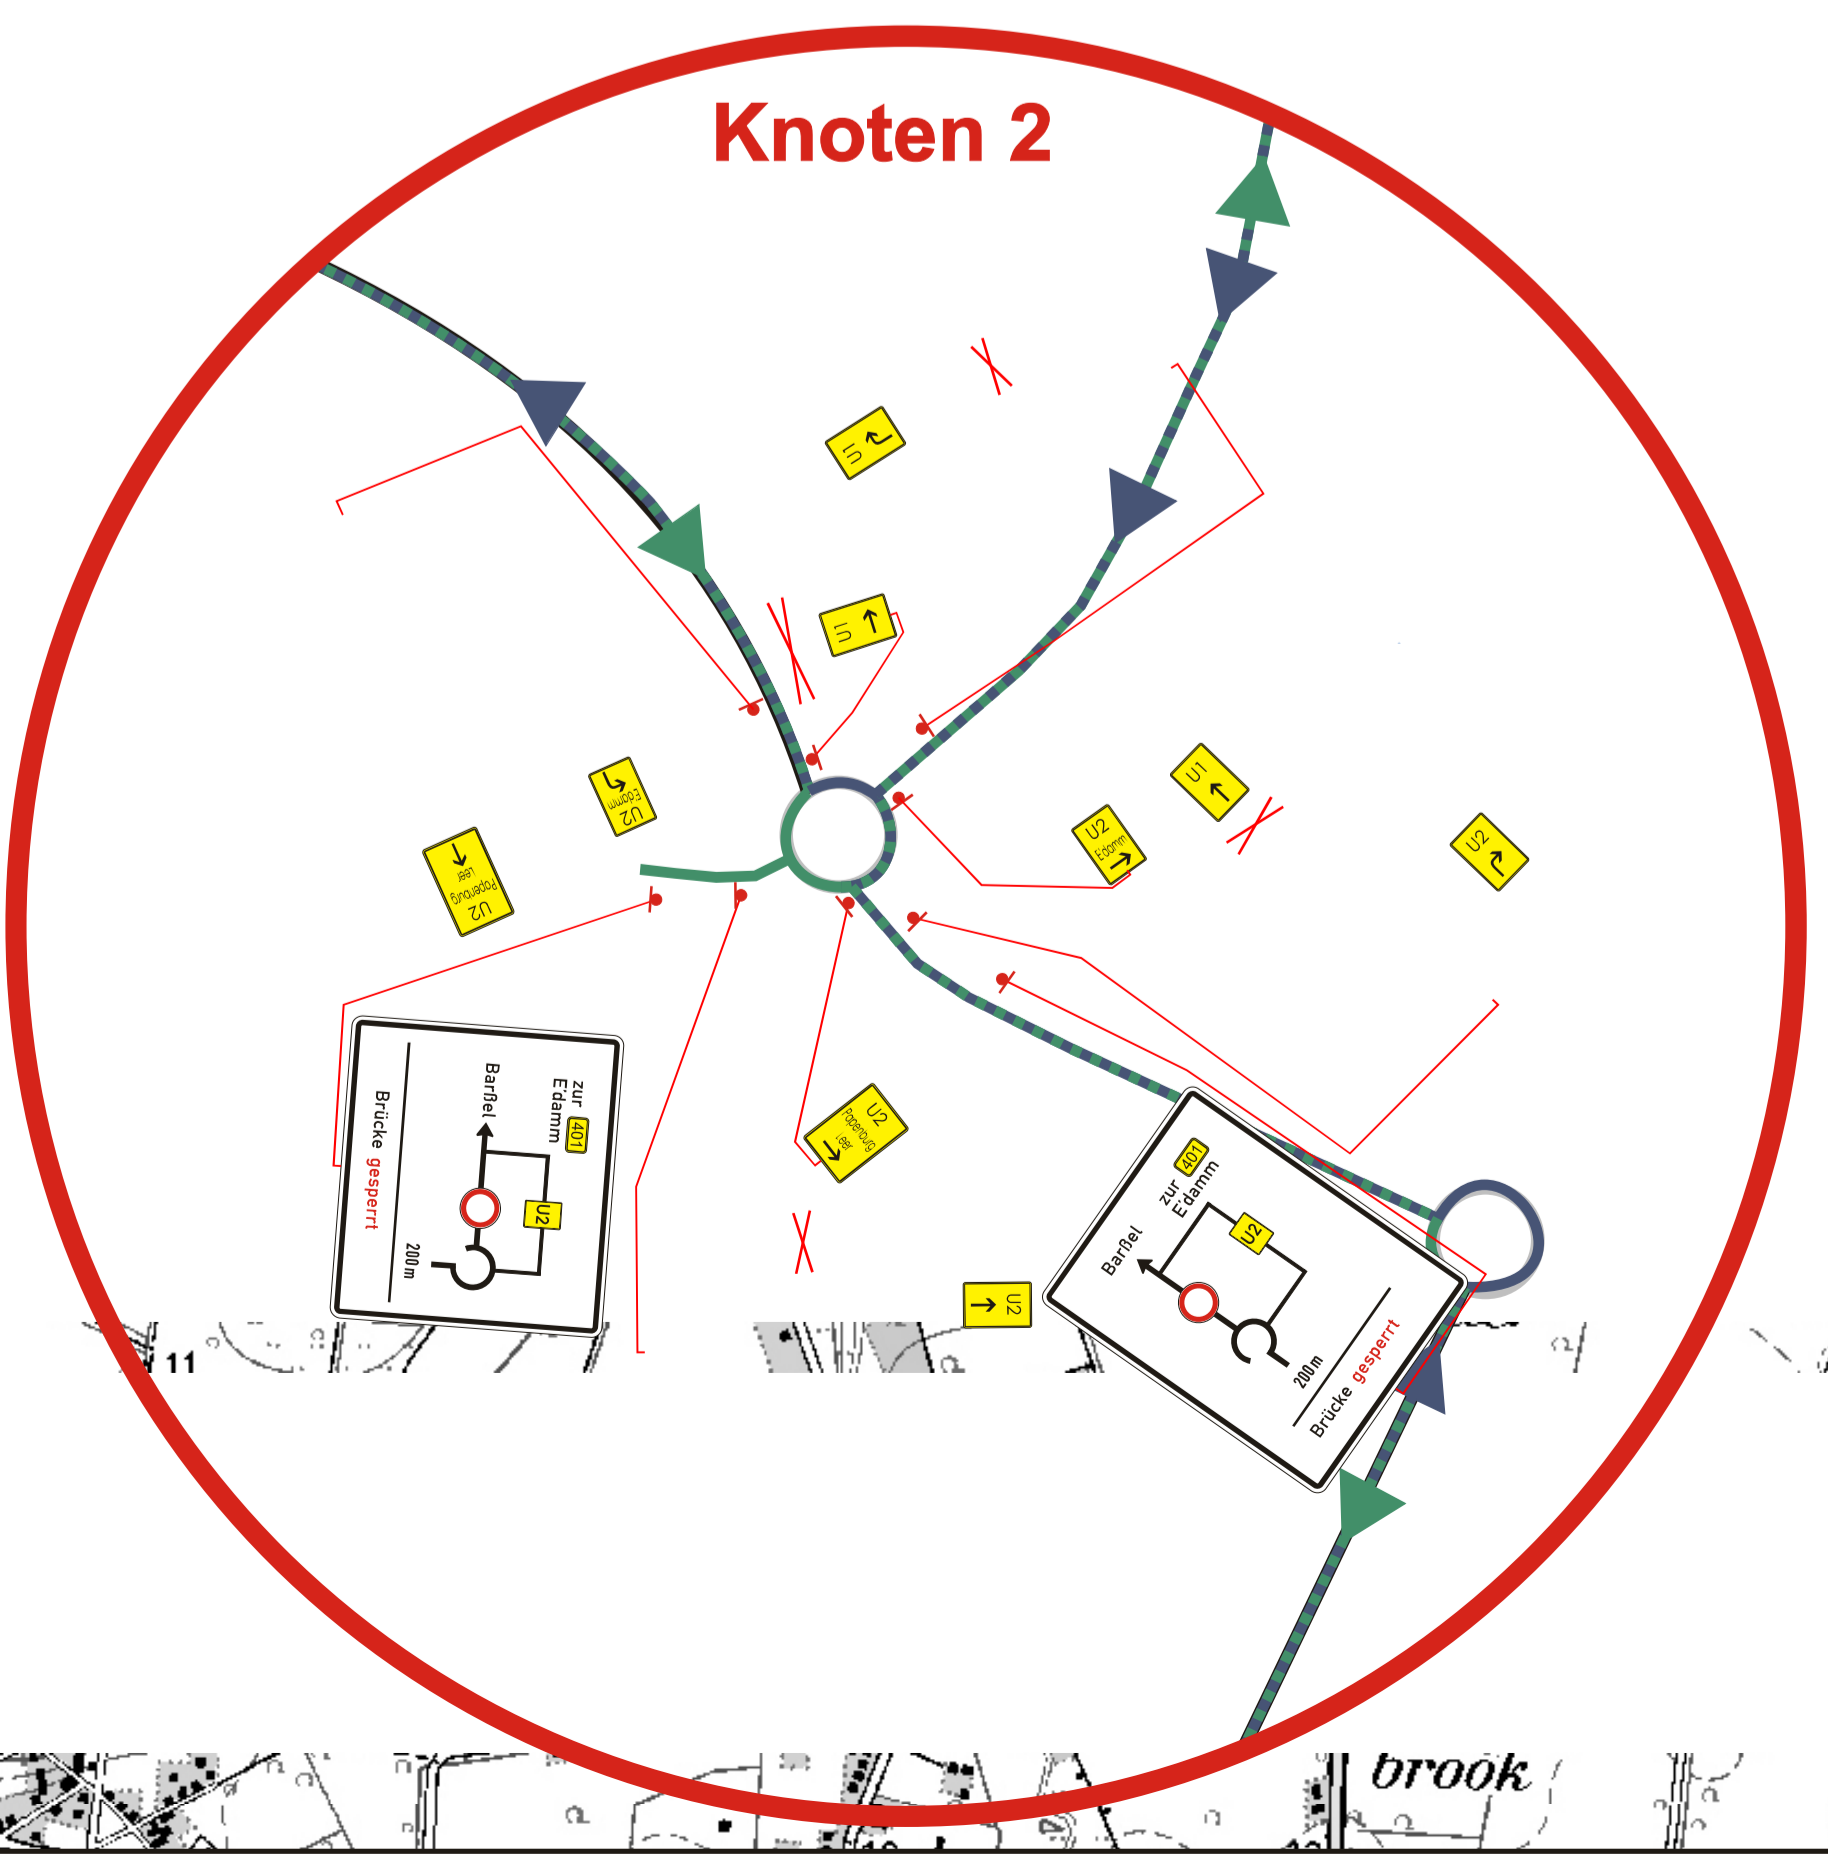

3	10.06.2011	Änderung II. Herrn Nolopp Landkreis Cloppenburg	ND	TBB
2	09.06.2011	Änderung II. Herrn Nolopp Landkreis Cloppenburg	ND	TBB
1	07.06.2011	Änderung II. Herrn Nolopp Landkreis Cloppenburg	ND	TBB
Nr.	Datum	Änderung	Gez.	Geprüft