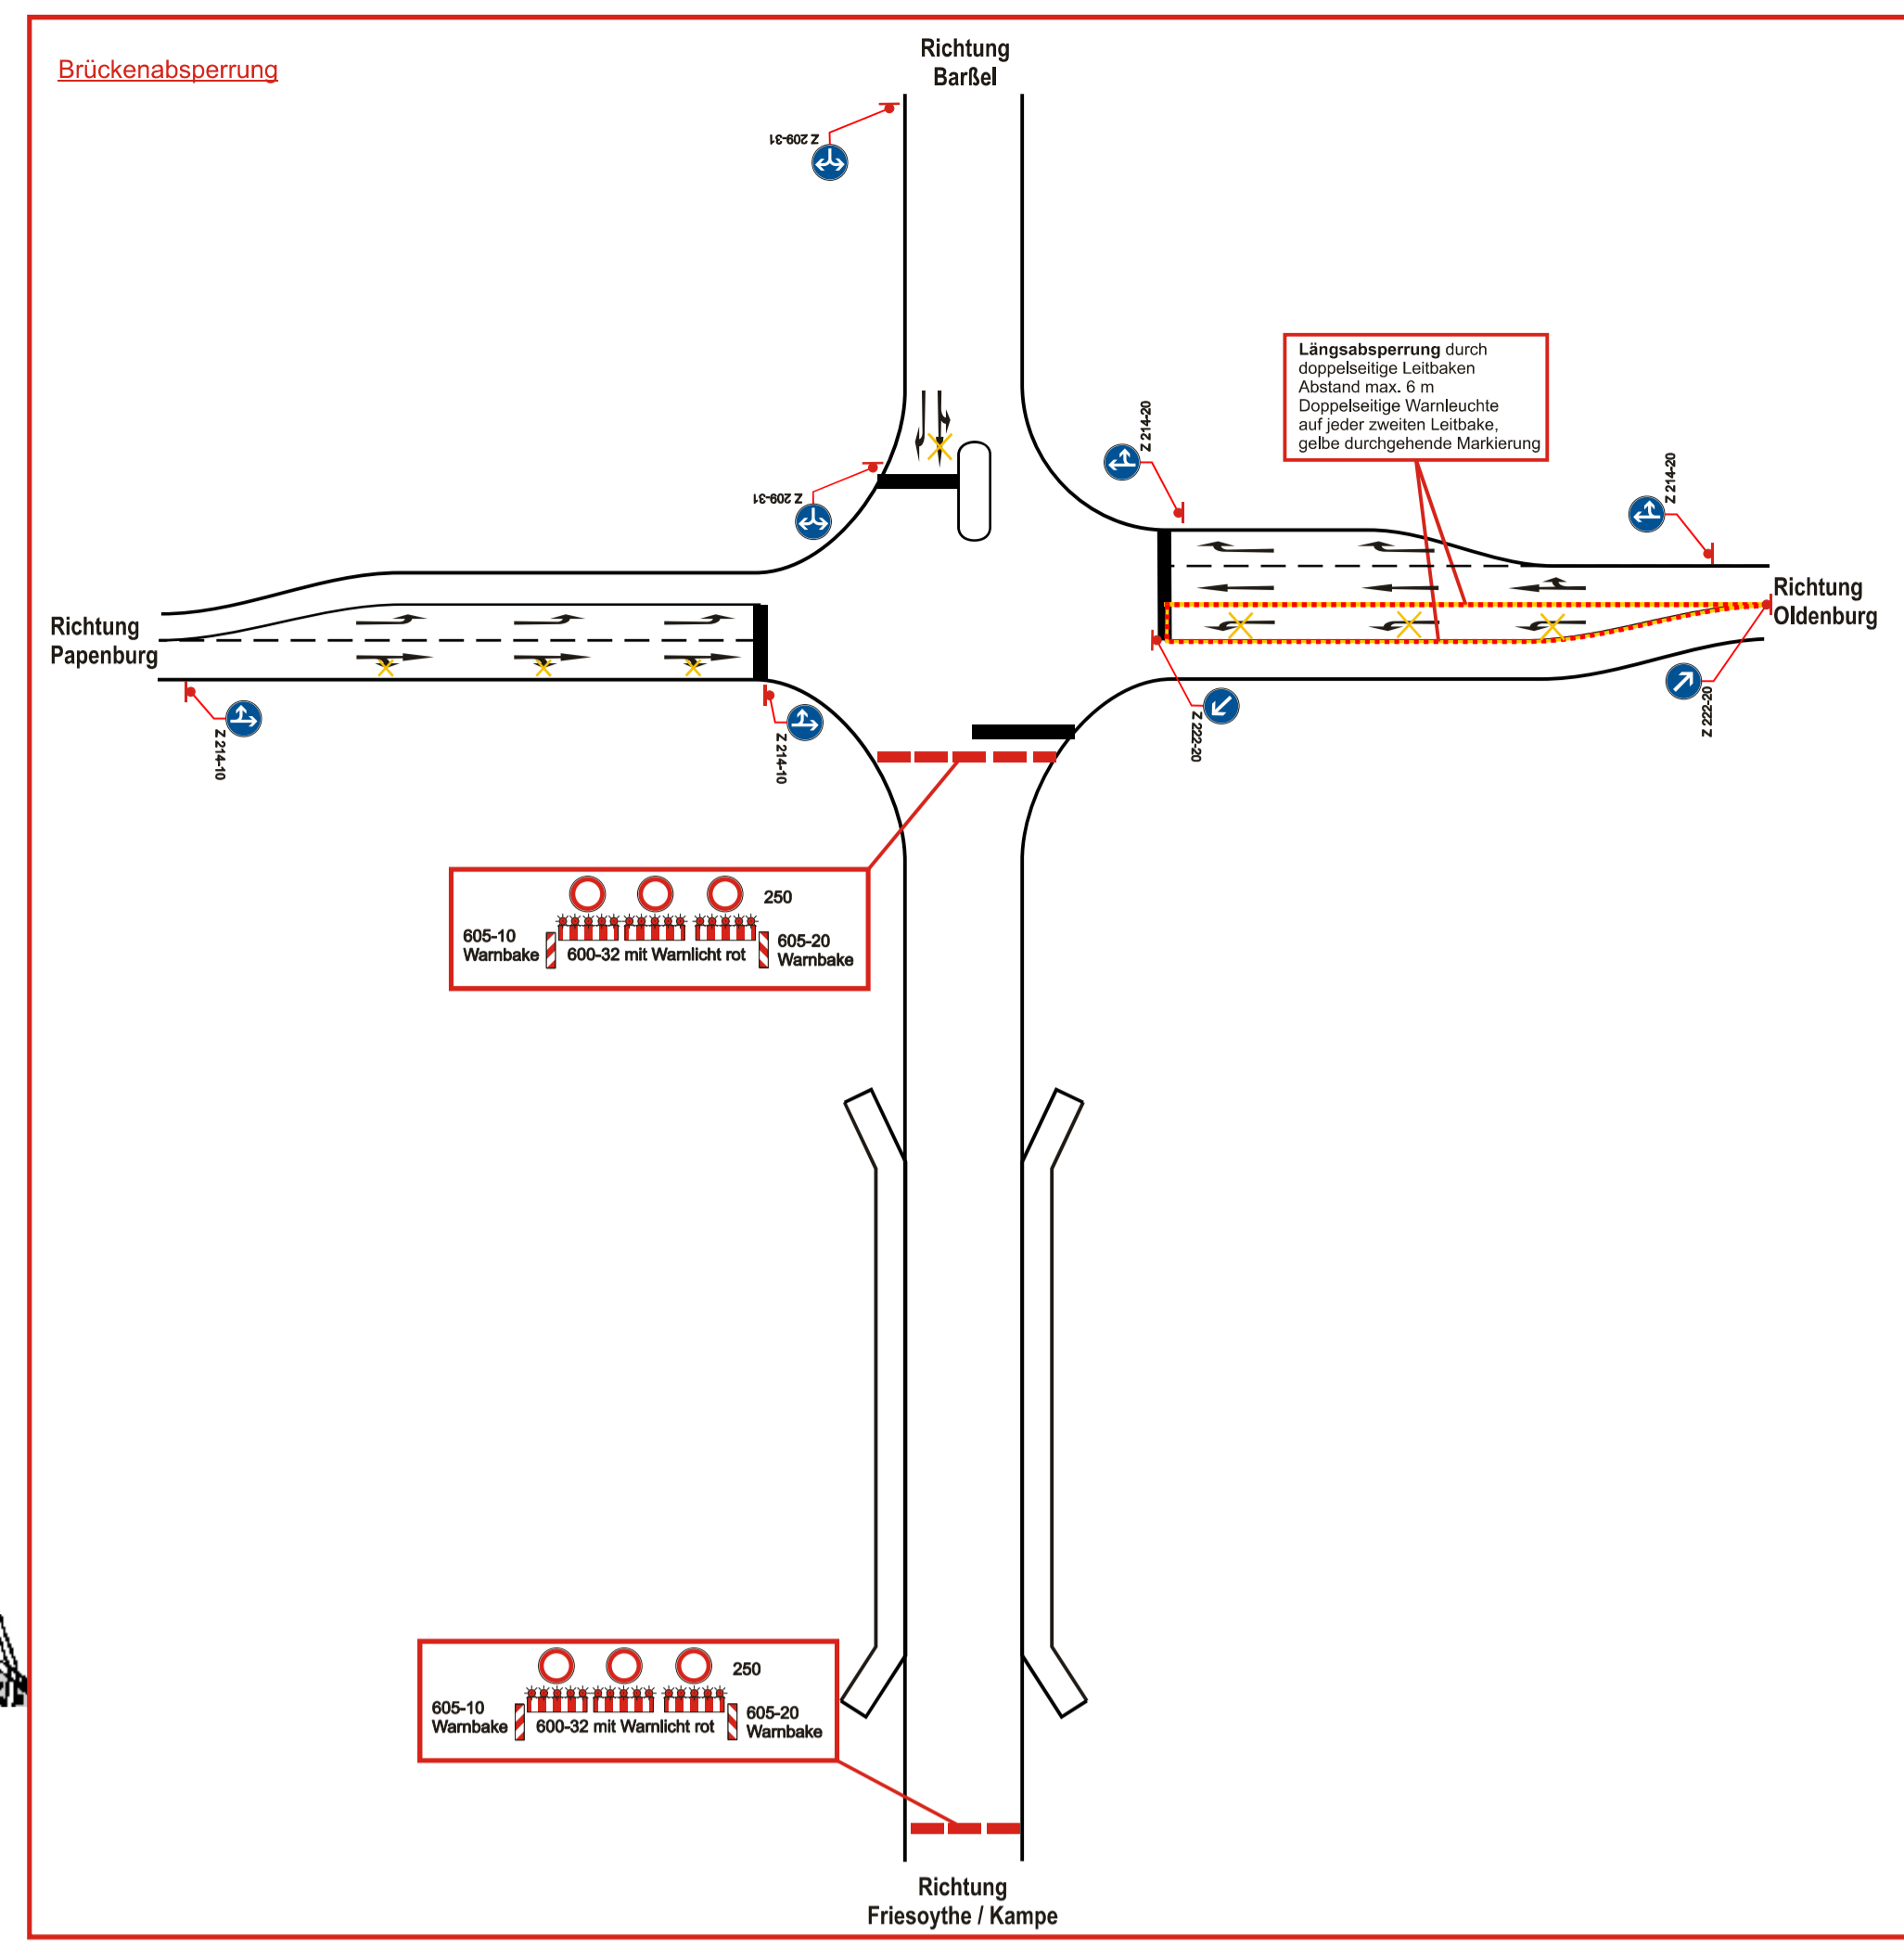

3	10.06.2011	Änderung II. Herrn Nolopp Landkreis Cloppenburg	ND	TBB
2	09.06.2011	Änderung II. Herrn Nolopp Landkreis Cloppenburg	ND	TBB
1	07.06.2011	Änderung II. Herrn Nolopp Landkreis Cloppenburg	ND	TBB
Nr.	Datum	Änderung	Gez.	Geprüft